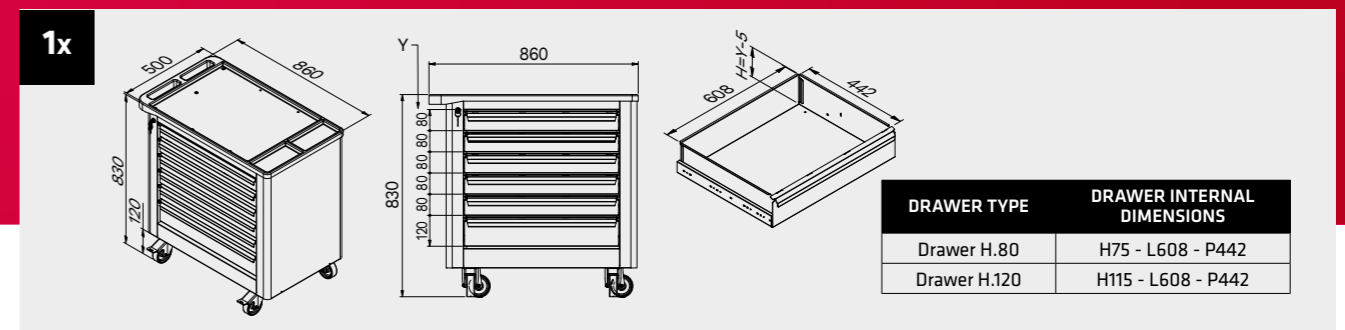

Drawer sizes

DRAWER TYPE	DRAWER INTERNAL DIMENSIONS 600 mm
Drawer H.90	H83 - L535 - P490
Drawer H.150	H143 - L535 - P490
Drawer H.180	H173 - L535 - P490
Drawer H.210	H203 - L535 - P490

ROT.WB-C188.900029

TUNE SERIES

+ 180 CM

Drawer sizes

DRAWER TYPE	DRAWER INTERNAL DIMENSIONS 600 mm
Drawer H.90	H83 - L535 - P490
Drawer H.150	H143 - L535 - P490
Drawer H.180	H173 - L535 - P490
Drawer H.210	H203 - L535 - P490

ROT.WB-C276.900043

+ 272 CM

Drawer sizes

DRAWER TYPE	DRAWER INTERNAL DIMENSIONS 600 mm
Drawer H.90	H83 - L535 - P490
Drawer H.150	H143 - L535 - P490
Drawer H.180	H173 - L535 - P490
Drawer H.210	H203 - L535 - P490