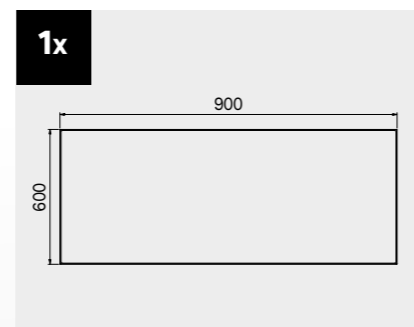

Drawer sizes

DRAWER TYPE	DRAWER INTERNAL DIMENSIONS 600 mm
Drawer H.90	H83 - L535 - P490
Drawer H.150	H143 - L535 - P490
Drawer H.180	H173 - L535 - P490
Drawer H.210	H203 - L535 - P490

ROT.WB-C188.900029

TUNE SERIES

+ 180 CM

Drawer sizes

DRAWER TYPE	DRAWER INTERNAL DIMENSIONS 600 mm
Drawer H.90	H83 - L535 - P490
Drawer H.150	H143 - L535 - P490
Drawer H.180	H173 - L535 - P490
Drawer H.210	H203 - L535 - P490

ROT.WB-C276.900043

+ 272 CM

Drawer sizes

DRAWER TYPE	DRAWER INTERNAL DIMENSIONS 600 mm
Drawer H.90	H83 - L535 - P490
Drawer H.150	H143 - L535 - P490
Drawer H.180	H173 - L535 - P490
Drawer H.210	H203 - L535 - P490