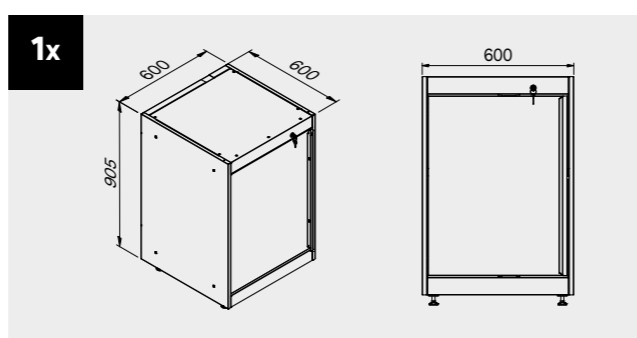

Drawer sizes

DRAWER TYPE	DRAWER INTERNAL DIMENSIONS 600 mm
Drawer H.90	H83 - L535 - P490
Drawer H.150	H143 - L535 - P490
Drawer H.180	H173 - L535 - P490
Drawer H.210	H203 - L535 - P490

ROT.WB-C188.900029

TUNE SERIES

+ 180 CM

Drawer sizes

DRAWER TYPE	DRAWER INTERNAL DIMENSIONS 600 mm
Drawer H.90	H83 - L535 - P490
Drawer H.150	H143 - L535 - P490
Drawer H.180	H173 - L535 - P490
Drawer H.210	H203 - L535 - P490

ROT.WB-C276.900043

+ 272 CM

Drawer sizes

DRAWER TYPE	DRAWER INTERNAL DIMENSIONS 600 mm
Drawer H.90	H83 - L535 - P490
Drawer H.150	H143 - L535 - P490
Drawer H.180	H173 - L535 - P490
Drawer H.210	H203 - L535 - P490