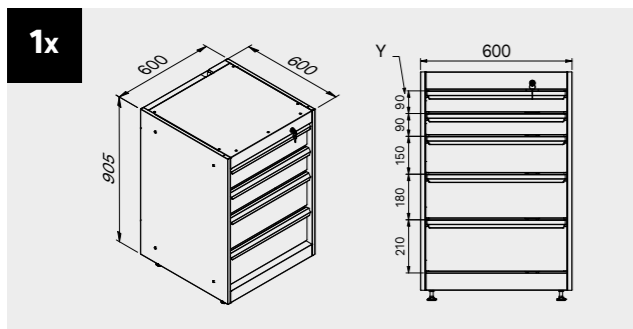

Drawer sizes

DRAWER TYPE	DRAWER INTERNAL DIMENSIONS 600 mm
Drawer H.90	H83 - L535 - P490
Drawer H.150	H143 - L535 - P490
Drawer H.180	H173 - L535 - P490
Drawer H.210	H203 - L535 - P490

ROT.WB-C188.900029

TUNE SERIES

+ 180 CM

Drawer sizes

DRAWER TYPE	DRAWER INTERNAL DIMENSIONS 600 mm
Drawer H.90	H83 - L535 - P490
Drawer H.150	H143 - L535 - P490
Drawer H.180	H173 - L535 - P490
Drawer H.210	H203 - L535 - P490

ROT.WB-C276.900043

+ 272 CM

Drawer sizes

DRAWER TYPE	DRAWER INTERNAL DIMENSIONS 600 mm
Drawer H.90	H83 - L535 - P490
Drawer H.150	H143 - L535 - P490
Drawer H.180	H173 - L535 - P490
Drawer H.210	H203 - L535 - P490