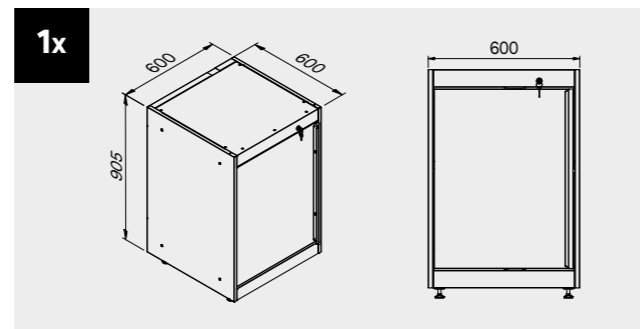

Drawer sizes

DRAWER TYPE	DRAWER INTERNAL DIMENSIONS 600 mm
Drawer H.90	H83 - L535 - P490
Drawer H.150	H143 - L535 - P490
Drawer H.180	H173 - L535 - P490
Drawer H.210	H203 - L535 - P490

ROT.WB-C188.900029

TUNE SERIES

+ 180 CM

Drawer sizes

DRAWER TYPE	DRAWER INTERNAL DIMENSIONS 600 mm
Drawer H.90	H83 - L535 - P490
Drawer H.150	H143 - L535 - P490
Drawer H.180	H173 - L535 - P490
Drawer H.210	H203 - L535 - P490

ROT.WB-C276.900043

+ 272 CM

Drawer sizes

DRAWER TYPE	DRAWER INTERNAL DIMENSIONS 600 mm
Drawer H.90	H83 - L535 - P490
Drawer H.150	H143 - L535 - P490
Drawer H.180	H173 - L535 - P490
Drawer H.210	H203 - L535 - P490