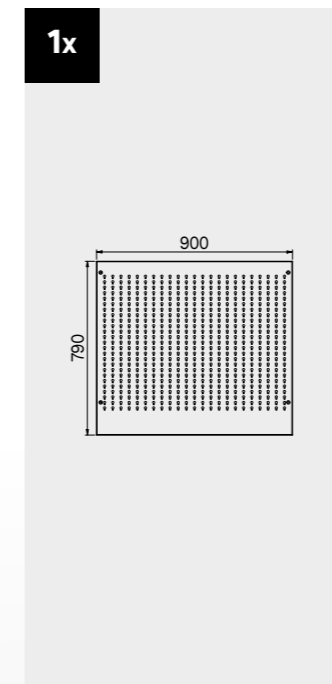

Drawer sizes

DRAWER TYPE	DRAWER INTERNAL DIMENSIONS 600 mm
Drawer H.90	H83 - L535 - P490
Drawer H.150	H143 - L535 - P490
Drawer H.180	H173 - L535 - P490
Drawer H.210	H203 - L535 - P490

ROT.WB-C188.900029

TUNE SERIES

+ 180 CM

Drawer sizes

DRAWER TYPE	DRAWER INTERNAL DIMENSIONS 600 mm
Drawer H.90	H83 - L535 - P490
Drawer H.150	H143 - L535 - P490
Drawer H.180	H173 - L535 - P490
Drawer H.210	H203 - L535 - P490

ROT.WB-C276.900043

+ 272 CM

Drawer sizes

DRAWER TYPE	DRAWER INTERNAL DIMENSIONS 600 mm
Drawer H.90	H83 - L535 - P490
Drawer H.150	H143 - L535 - P490
Drawer H.180	H173 - L535 - P490
Drawer H.210	H203 - L535 - P490