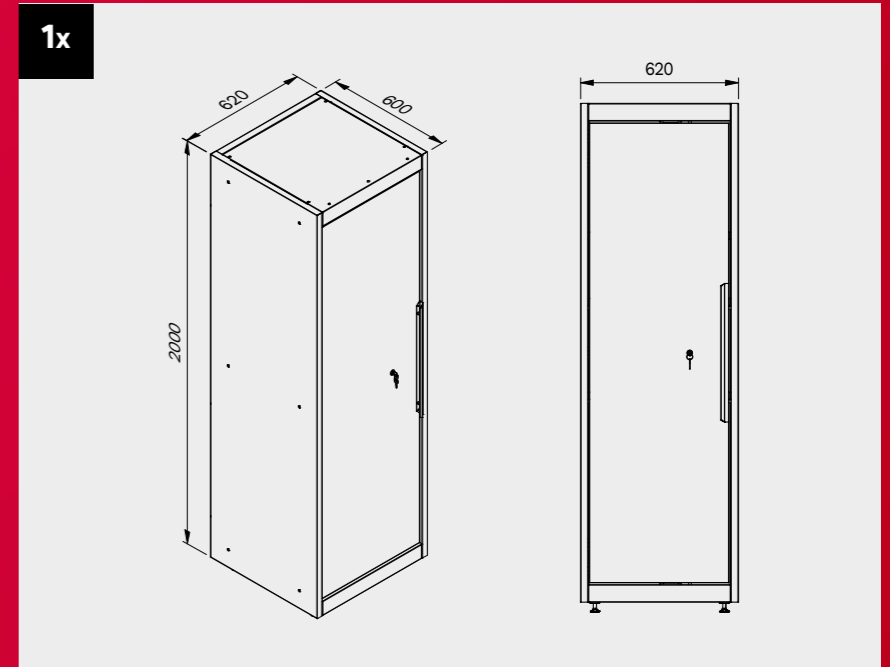

Drawer sizes

DRAWER TYPE	DRAWER INTERNAL DIMENSIONS 600 mm
Drawer H.90	H83 - L535 - P490
Drawer H.150	H143 - L535 - P490
Drawer H.180	H173 - L535 - P490
Drawer H.210	H203 - L535 - P490

ROT.WB-C188.900029

TUNE SERIES

+ 180 CM

Drawer sizes

DRAWER TYPE	DRAWER INTERNAL DIMENSIONS 600 mm
Drawer H.90	H83 - L535 - P490
Drawer H.150	H143 - L535 - P490
Drawer H.180	H173 - L535 - P490
Drawer H.210	H203 - L535 - P490

ROT.WB-C276.900043

+ 272 CM

Drawer sizes

DRAWER TYPE	DRAWER INTERNAL DIMENSIONS 600 mm
Drawer H.90	H83 - L535 - P490
Drawer H.150	H143 - L535 - P490
Drawer H.180	H173 - L535 - P490
Drawer H.210	H203 - L535 - P490