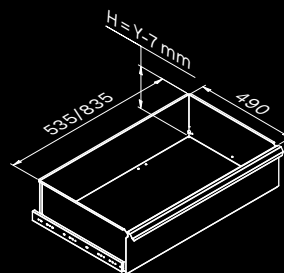

ROT.WB-C181.900036

TUNE SERIES

+ 180 CM

Couverture ABS anti-rayures sur toute la longueur du module.

2x

1x

Dimensions du tiroir

| TYPE DE TIROIR | DIMENSIONS INTÉRIEURES DU TIROIR 600 mm |
|----------------|---|
| Tiroir H.90 | H83 - L535 - P490 |
| Tiroir H.150 | H143 - L535 - P490 |
| Tiroir H.180 | H173 - L535 - P490 |
| Tiroir H.210 | H203 - L535 - P490 |

ROT.WB-C182.900050

+ 180 CM

Couverture ABS anti-rayures sur toute la longueur du module.

Dimensions du tiroir

| TYPE DE TIROIR | DIMENSIONS INTÉRIEURES DU TIROIR 600 mm |
|----------------|---|
| Tiroir H.90 | H83 - L535 - P490 |
| Tiroir H.150 | H143 - L535 - P490 |
| Tiroir H.180 | H173 - L535 - P490 |
| Tiroir H.210 | H203 - L535 - P490 |

Dimensions du tiroir

| TYPE DE TIROIR | DIMENSIONS INTÉRIEURES DU TIROIR 600 mm |
|----------------|---|
| Tiroir H.90 | H83 - L535 - P490 |
| Tiroir H.150 | H143 - L535 - P490 |
| Tiroir H.180 | H173 - L535 - P490 |
| Tiroir H.210 | H203 - L535 - P490 |

ROT.WB-C188.900029

+ 180 CM

TUNE SERIES

Dimensions du tiroir

| TYPE DE TIROIR | DIMENSIONS INTÉRIEURES DU TIROIR 600 mm |
|----------------|---|
| Tiroir H.90 | H83 - L535 - P490 |
| Tiroir H.150 | H143 - L535 - P490 |
| Tiroir H.180 | H173 - L535 - P490 |
| Tiroir H.210 | H203 - L535 - P490 |