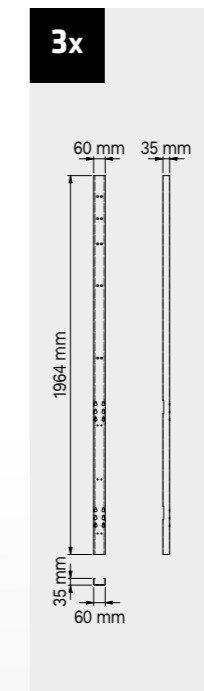

Dimensions du tiroir

| TYPE DE TIROIR | DIMENSIONS INTÉRIEURES DU TIROIR 600 mm |
|----------------|---|
| Tiroir H.90 | H83 - L535 - P490 |
| Tiroir H.150 | H143 - L535 - P490 |
| Tiroir H.180 | H173 - L535 - P490 |
| Tiroir H.210 | H203 - L535 - P490 |

ROT.WB-C187.900111

TUNE SERIES

+ 180 CM

Couverture ABS anti-rayures sur toute la longueur du module.

Dimensions du tiroir

| TYPE DE TIROIR | DIMENSIONS INTÉRIEURES DU TIROIR 600 mm |
|----------------|---|
| Tiroir H.90 | H83 - L535 - P490 |
| Tiroir H.150 | H143 - L535 - P490 |
| Tiroir H.180 | H173 - L535 - P490 |
| Tiroir H.210 | H203 - L535 - P490 |

ROT.WB-C188.900029

+ 180 CM

TUNE SERIES

Dimensions du tiroir

| TYPE DE TIROIR | DIMENSIONS INTÉRIEURES DU TIROIR 600 mm |
|----------------|---|
| Tiroir H.90 | H83 - L535 - P490 |
| Tiroir H.150 | H143 - L535 - P490 |
| Tiroir H.180 | H173 - L535 - P490 |
| Tiroir H.210 | H203 - L535 - P490 |

ROT.WB-C276.900043

+ 272 CM

Dimensions du tiroir

| TYPE DE TIROIR | DIMENSIONS INTÉRIEURES DU TIROIR 600 mm |
|----------------|---|
| Tiroir H.90 | H83 - L535 - P490 |
| Tiroir H.150 | H143 - L535 - P490 |
| Tiroir H.180 | H173 - L535 - P490 |
| Tiroir H.210 | H203 - L535 - P490 |