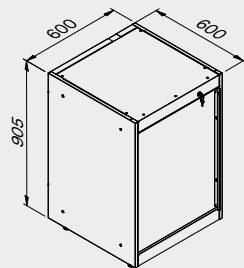

ROT.WB-C121.900012

TUNE SERIES

+ 120 CM

Couverture ABS anti-rayures sur toute la longueur du module.

1x

1x

Dimensions du tiroir

| TYPE DE TIROIR | DIMENSIONS INTÉRIEURES DU TIROIR 600 mm |
|----------------|---|
| Tiroir H.90 | H83 - L535 - P490 |
| Tiroir H.150 | H143 - L535 - P490 |
| Tiroir H.180 | H173 - L535 - P490 |
| Tiroir H.210 | H203 - L535 - P490 |

ROT.WB-C181.900036

TUNE SERIES

+ 180 CM

Couverture ABS anti-rayures sur toute la longueur du module.

2x

1x

Dimensions du tiroir

| TYPE DE TIROIR | DIMENSIONS INTÉRIEURES DU TIROIR 600 mm |
|----------------|---|
| Tiroir H.90 | H83 - L535 - P490 |
| Tiroir H.150 | H143 - L535 - P490 |
| Tiroir H.180 | H173 - L535 - P490 |
| Tiroir H.210 | H203 - L535 - P490 |

ROT.WB-C182.900050

+ 180 CM

Couverture ABS anti-rayures sur toute la longueur du module.

Dimensions du tiroir

| TYPE DE TIROIR | DIMENSIONS INTÉRIEURES DU TIROIR 600 mm |
|----------------|---|
| Tiroir H.90 | H83 - L535 - P490 |
| Tiroir H.150 | H143 - L535 - P490 |
| Tiroir H.180 | H173 - L535 - P490 |
| Tiroir H.210 | H203 - L535 - P490 |

ROT.WB-C188.900029

+ 180 CM

TUNE SERIES

Dimensions du tiroir

| TYPE DE TIROIR | DIMENSIONS INTÉRIEURES DU TIROIR 600 mm |
|----------------|---|
| Tiroir H.90 | H83 - L535 - P490 |
| Tiroir H.150 | H143 - L535 - P490 |
| Tiroir H.180 | H173 - L535 - P490 |
| Tiroir H.210 | H203 - L535 - P490 |