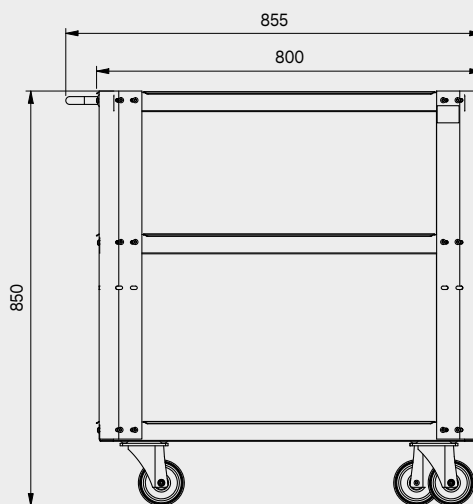

Dimensions du tiroir

| TYPE DE TIROIR | DIMENSIONS INTÉRIEURES DU TIROIR 600 mm |
|----------------|---|
| Tiroir H.90 | H83 - L535 - P490 |
| Tiroir H.150 | H143 - L535 - P490 |
| Tiroir H.180 | H173 - L535 - P490 |
| Tiroir H.210 | H203 - L535 - P490 |

ROT.WB-C188.900029

+ 180 CM

TUNE SERIES

Dimensions du tiroir

| TYPE DE TIROIR | DIMENSIONS INTÉRIEURES DU TIROIR 600 mm |
|----------------|---|
| Tiroir H.90 | H83 - L535 - P490 |
| Tiroir H.150 | H143 - L535 - P490 |
| Tiroir H.180 | H173 - L535 - P490 |
| Tiroir H.210 | H203 - L535 - P490 |

ROT.WB-C276.900043

+ 272 CM

Dimensions du tiroir

| TYPE DE TIROIR | DIMENSIONS INTÉRIEURES DU TIROIR 600 mm |
|----------------|---|
| Tiroir H.90 | H83 - L535 - P490 |
| Tiroir H.150 | H143 - L535 - P490 |
| Tiroir H.180 | H173 - L535 - P490 |
| Tiroir H.210 | H203 - L535 - P490 |

ROT.WB-T3.1.900067

TUNE SERIES

+ 80 CM

CAPACITÉ DE CHARGE
MAX. 30 KG PAR ÉTAGÈRE
(charge distribuée uniformément)

ROT.ARFL004.900081

+ 87 CM

CouvertureABS anti-rayures sur toute la longueur du module.

CAPACITÉ DE CHARGE
MAX. 15 KG PAR TIROIR