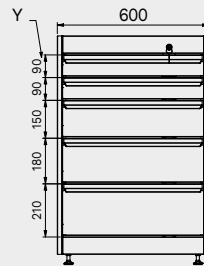

ROT.WB-C181.900036

TUNE SERIES

+ 180 CM

Couverture ABS anti-rayures sur toute la longueur du module.

2x

1x

Dimensions du tiroir

| TYPE DE TIROIR | DIMENSIONS INTÉRIEURES DU TIROIR 600 mm |
|----------------|---|
| Tiroir H.90 | H83 - L535 - P490 |
| Tiroir H.150 | H143 - L535 - P490 |
| Tiroir H.180 | H173 - L535 - P490 |
| Tiroir H.210 | H203 - L535 - P490 |

ROT.WB-C182.900050

+ 180 CM

Couverture ABS anti-rayures sur toute la longueur du module.

Dimensions du tiroir

| TYPE DE TIROIR | DIMENSIONS INTÉRIEURES DU TIROIR 600 mm |
|----------------|---|
| Tiroir H.90 | H83 - L535 - P490 |
| Tiroir H.150 | H143 - L535 - P490 |
| Tiroir H.180 | H173 - L535 - P490 |
| Tiroir H.210 | H203 - L535 - P490 |

Dimensions du tiroir

| TYPE DE TIROIR | DIMENSIONS INTÉRIEURES DU TIROIR 600 mm |
|----------------|---|
| Tiroir H.90 | H83 - L535 - P490 |
| Tiroir H.150 | H143 - L535 - P490 |
| Tiroir H.180 | H173 - L535 - P490 |
| Tiroir H.210 | H203 - L535 - P490 |

ROT.WB-C188.900029

+ 180 CM

TUNE SERIES

Dimensions du tiroir

| TYPE DE TIROIR | DIMENSIONS INTÉRIEURES DU TIROIR 600 mm |
|----------------|---|
| Tiroir H.90 | H83 - L535 - P490 |
| Tiroir H.150 | H143 - L535 - P490 |
| Tiroir H.180 | H173 - L535 - P490 |
| Tiroir H.210 | H203 - L535 - P490 |