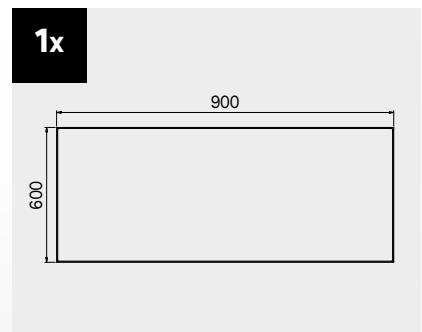

ROT.WB-C182.900050

+ 180 CM

Couverture ABS anti-rayures sur toute la longueur du module.

Dimensions du tiroir

| TYPE DE TIROIR | DIMENSIONS INTÉRIEURES DU TIROIR 600 mm |
|----------------|---|
| Tiroir H.90 | H83 - L535 - P490 |
| Tiroir H.150 | H143 - L535 - P490 |
| Tiroir H.180 | H173 - L535 - P490 |
| Tiroir H.210 | H203 - L535 - P490 |

ROT.WB-C215.900074

TUNE SERIES

+ 210 CM

Couverture ABS anti-rayures sur toute la longueur du module.

| TYPE DE TIROIR | DIMENSIONS INTÉRIEURES DU TIROIR |
|----------------|----------------------------------|
| Tiroir H.80 | H75 - L608 - P442 |
| Tiroir H.120 | H115 - L608 - P442 |

Dimensions du tiroir

| TYPE DE TIROIR | DIMENSIONS INTÉRIEURES DU TIROIR 600 mm |
|----------------|---|
| Tiroir H.90 | H83 - L535 - P490 |
| Tiroir H.150 | H143 - L535 - P490 |
| Tiroir H.180 | H173 - L535 - P490 |
| Tiroir H.210 | H203 - L535 - P490 |

ROT.WB-C188.900029

+ 180 CM

TUNE SERIES

Dimensions du tiroir

| TYPE DE TIROIR | DIMENSIONS INTÉRIEURES DU TIROIR 600 mm |
|----------------|---|
| Tiroir H.90 | H83 - L535 - P490 |
| Tiroir H.150 | H143 - L535 - P490 |
| Tiroir H.180 | H173 - L535 - P490 |
| Tiroir H.210 | H203 - L535 - P490 |