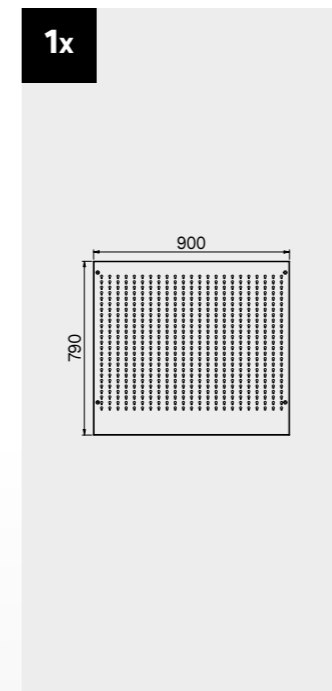

Dimensions du tiroir

| TYPE DE TIROIR | DIMENSIONS INTÉRIEURES DU TIROIR 600 mm |
|----------------|---|
| Tiroir H.90 | H83 - L535 - P490 |
| Tiroir H.150 | H143 - L535 - P490 |
| Tiroir H.180 | H173 - L535 - P490 |
| Tiroir H.210 | H203 - L535 - P490 |

ROT.WB-C187.900111

TUNE SERIES

+ 180 CM

Couverture ABS anti-rayures sur toute la longueur du module.

Dimensions du tiroir

| TYPE DE TIROIR | DIMENSIONS INTÉRIEURES DU TIROIR 600 mm |
|----------------|---|
| Tiroir H.90 | H83 - L535 - P490 |
| Tiroir H.150 | H143 - L535 - P490 |
| Tiroir H.180 | H173 - L535 - P490 |
| Tiroir H.210 | H203 - L535 - P490 |

ROT.WB-C188.900029

+ 180 CM

TUNE SERIES

Dimensions du tiroir

| TYPE DE TIROIR | DIMENSIONS INTÉRIEURES DU TIROIR 600 mm |
|----------------|---|
| Tiroir H.90 | H83 - L535 - P490 |
| Tiroir H.150 | H143 - L535 - P490 |
| Tiroir H.180 | H173 - L535 - P490 |
| Tiroir H.210 | H203 - L535 - P490 |

ROT.WB-C276.900043

+ 272 CM

Dimensions du tiroir

| TYPE DE TIROIR | DIMENSIONS INTÉRIEURES DU TIROIR 600 mm |
|----------------|---|
| Tiroir H.90 | H83 - L535 - P490 |
| Tiroir H.150 | H143 - L535 - P490 |
| Tiroir H.180 | H173 - L535 - P490 |
| Tiroir H.210 | H203 - L535 - P490 |