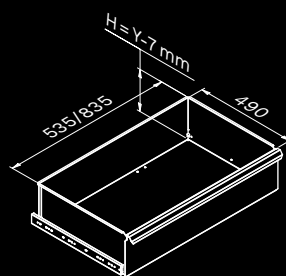

Dimensions du tiroir

| TYPE DE TIROIR | DIMENSIONS INTÉRIEURES DU TIROIR 600 mm |
|----------------|---|
| Tiroir H.90 | H83 - L535 - P490 |
| Tiroir H.150 | H143 - L535 - P490 |
| Tiroir H.180 | H173 - L535 - P490 |
| Tiroir H.210 | H203 - L535 - P490 |

ROT.WB-C187.900111

TUNE SERIES

+ 180 CM

Couverture ABS anti-rayures sur toute la longueur du module.

Dimensions du tiroir

| TYPE DE TIROIR | DIMENSIONS INTÉRIEURES DU TIROIR 600 mm |
|----------------|---|
| Tiroir H.90 | H83 - L535 - P490 |
| Tiroir H.150 | H143 - L535 - P490 |
| Tiroir H.180 | H173 - L535 - P490 |
| Tiroir H.210 | H203 - L535 - P490 |

ROT.WB-C188.900029

+ 180 CM

TUNE SERIES

Dimensions du tiroir

| TYPE DE TIROIR | DIMENSIONS INTÉRIEURES DU TIROIR 600 mm |
|----------------|---|
| Tiroir H.90 | H83 - L535 - P490 |
| Tiroir H.150 | H143 - L535 - P490 |
| Tiroir H.180 | H173 - L535 - P490 |
| Tiroir H.210 | H203 - L535 - P490 |

ROT.WB-C276.900043

+ 272 CM

Dimensions du tiroir

| TYPE DE TIROIR | DIMENSIONS INTÉRIEURES DU TIROIR 600 mm |
|----------------|---|
| Tiroir H.90 | H83 - L535 - P490 |
| Tiroir H.150 | H143 - L535 - P490 |
| Tiroir H.180 | H173 - L535 - P490 |
| Tiroir H.210 | H203 - L535 - P490 |