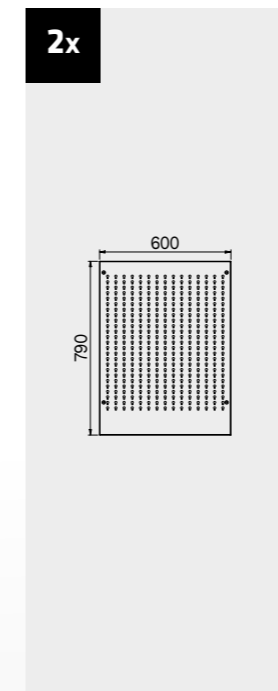

Dimensions du tiroir

| TYPE DE TIROIR | DIMENSIONS INTÉRIEURES DU TIROIR 600 mm |
|----------------|---|
| Tiroir H.90 | H83 - L535 - P490 |
| Tiroir H.150 | H143 - L535 - P490 |
| Tiroir H.180 | H173 - L535 - P490 |
| Tiroir H.210 | H203 - L535 - P490 |

ROT.WB-C187.900111

TUNE SERIES

+ 180 CM

Couverture ABS anti-rayures sur toute la longueur du module.

Dimensions du tiroir

| TYPE DE TIROIR | DIMENSIONS INTÉRIEURES DU TIROIR 600 mm |
|----------------|---|
| Tiroir H.90 | H83 - L535 - P490 |
| Tiroir H.150 | H143 - L535 - P490 |
| Tiroir H.180 | H173 - L535 - P490 |
| Tiroir H.210 | H203 - L535 - P490 |

ROT.WB-C188.900029

+ 180 CM

TUNE SERIES

Dimensions du tiroir

| TYPE DE TIROIR | DIMENSIONS INTÉRIEURES DU TIROIR 600 mm |
|----------------|---|
| Tiroir H.90 | H83 - L535 - P490 |
| Tiroir H.150 | H143 - L535 - P490 |
| Tiroir H.180 | H173 - L535 - P490 |
| Tiroir H.210 | H203 - L535 - P490 |

ROT.WB-C276.900043

+ 272 CM

Dimensions du tiroir

| TYPE DE TIROIR | DIMENSIONS INTÉRIEURES DU TIROIR 600 mm |
|----------------|---|
| Tiroir H.90 | H83 - L535 - P490 |
| Tiroir H.150 | H143 - L535 - P490 |
| Tiroir H.180 | H173 - L535 - P490 |
| Tiroir H.210 | H203 - L535 - P490 |