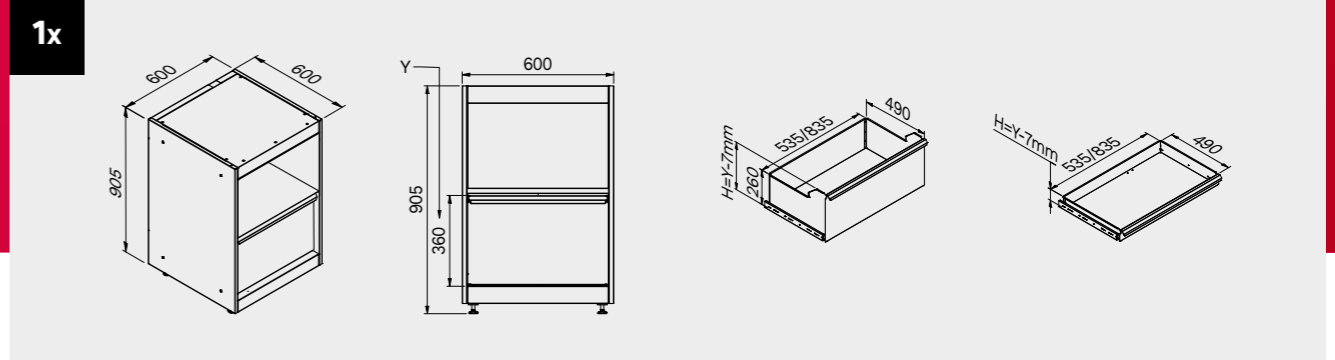

ROT.WB-C187.900111

TUNE SERIES

+ 180 CM

Couverture ABS anti-rayures sur toute la longueur du module.

Dimensions du tiroir

| TYPE DE TIROIR | DIMENSIONS INTÉRIEURES DU TIROIR 600 mm |
|----------------|---|
| Tiroir H.90 | H83 - L535 - P490 |
| Tiroir H.150 | H143 - L535 - P490 |
| Tiroir H.180 | H173 - L535 - P490 |
| Tiroir H.210 | H203 - L535 - P490 |

ROT.WB-C188.900029

+ 180 CM

TUNE SERIES

Dimensions du tiroir

| TYPE DE TIROIR | DIMENSIONS INTÉRIEURES DU TIROIR 600 mm |
|----------------|---|
| Tiroir H.90 | H83 - L535 - P490 |
| Tiroir H.150 | H143 - L535 - P490 |
| Tiroir H.180 | H173 - L535 - P490 |
| Tiroir H.210 | H203 - L535 - P490 |