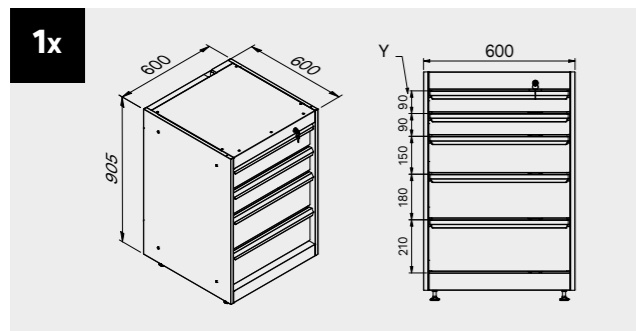

ROT.WB-C187.900111

TUNE SERIES

+ 180 CM

Couverture ABS anti-rayures sur toute la longueur du module.

Dimensions du tiroir

| TYPE DE TIROIR | DIMENSIONS INTÉRIEURES DU TIROIR 600 mm |
|----------------|---|
| Tiroir H.90 | H83 - L535 - P490 |
| Tiroir H.150 | H143 - L535 - P490 |
| Tiroir H.180 | H173 - L535 - P490 |
| Tiroir H.210 | H203 - L535 - P490 |

ROT.WB-C188.900029

+ 180 CM

TUNE SERIES

Dimensions du tiroir

| TYPE DE TIROIR | DIMENSIONS INTÉRIEURES DU TIROIR 600 mm |
|----------------|---|
| Tiroir H.90 | H83 - L535 - P490 |
| Tiroir H.150 | H143 - L535 - P490 |
| Tiroir H.180 | H173 - L535 - P490 |
| Tiroir H.210 | H203 - L535 - P490 |

ROT.WB-C276.900043

+ 272 CM

Dimensions du tiroir

| TYPE DE TIROIR | DIMENSIONS INTÉRIEURES DU TIROIR 600 mm |
|----------------|---|
| Tiroir H.90 | H83 - L535 - P490 |
| Tiroir H.150 | H143 - L535 - P490 |
| Tiroir H.180 | H173 - L535 - P490 |
| Tiroir H.210 | H203 - L535 - P490 |