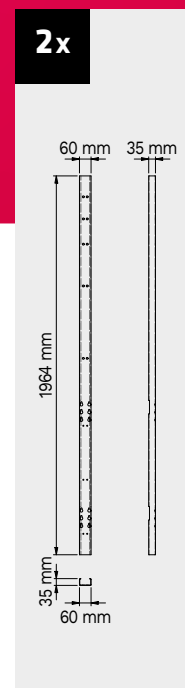

ROT.WB-C121.900012

TUNE SERIES

+ 120 CM

Couverture ABS anti-rayures sur toute la longueur du module.

1x

1x

Dimensions du tiroir

| TYPE DE TIROIR | DIMENSIONS INTÉRIEURES DU TIROIR 600 mm |
|----------------|---|
| Tiroir H.90 | H83 - L535 - P490 |
| Tiroir H.150 | H143 - L535 - P490 |
| Tiroir H.180 | H173 - L535 - P490 |
| Tiroir H.210 | H203 - L535 - P490 |

ROT.WB-C181.900036

TUNE SERIES

+ 180 CM

Couverture ABS anti-rayures sur toute la longueur du module.

2x

1x

Dimensions du tiroir

| TYPE DE TIROIR | DIMENSIONS INTÉRIEURES DU TIROIR 600 mm |
|----------------|---|
| Tiroir H.90 | H83 - L535 - P490 |
| Tiroir H.150 | H143 - L535 - P490 |
| Tiroir H.180 | H173 - L535 - P490 |
| Tiroir H.210 | H203 - L535 - P490 |

ROT.WB-C182.900050

+ 180 CM

Couverture ABS anti-rayures sur toute la longueur du module.

Dimensions du tiroir

| TYPE DE TIROIR | DIMENSIONS INTÉRIEURES DU TIROIR 600 mm |
|----------------|---|
| Tiroir H.90 | H83 - L535 - P490 |
| Tiroir H.150 | H143 - L535 - P490 |
| Tiroir H.180 | H173 - L535 - P490 |
| Tiroir H.210 | H203 - L535 - P490 |

Dimensions du tiroir

| TYPE DE TIROIR | DIMENSIONS INTÉRIEURES DU TIROIR 600 mm |
|----------------|---|
| Tiroir H.90 | H83 - L535 - P490 |
| Tiroir H.150 | H143 - L535 - P490 |
| Tiroir H.180 | H173 - L535 - P490 |
| Tiroir H.210 | H203 - L535 - P490 |