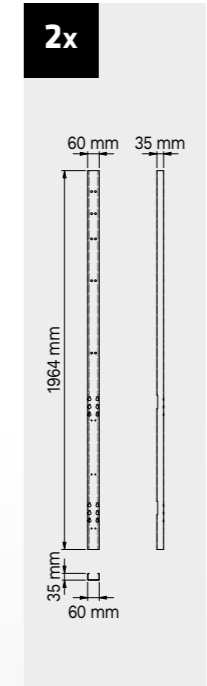

Dimensions du tiroir

| TYPE DE TIROIR | DIMENSIONS INTÉRIEURES DU TIROIR 600 mm |
|----------------|---|
| Tiroir H.90 | H83 - L535 - P490 |
| Tiroir H.150 | H143 - L535 - P490 |
| Tiroir H.180 | H173 - L535 - P490 |
| Tiroir H.210 | H203 - L535 - P490 |

ROT.WB-C187.900111

TUNE SERIES

+ 180 CM

Couverture ABS anti-rayures sur toute la longueur du module.

Dimensions du tiroir

| TYPE DE TIROIR | DIMENSIONS INTÉRIEURES DU TIROIR 600 mm |
|----------------|---|
| Tiroir H.90 | H83 - L535 - P490 |
| Tiroir H.150 | H143 - L535 - P490 |
| Tiroir H.180 | H173 - L535 - P490 |
| Tiroir H.210 | H203 - L535 - P490 |

ROT.WB-C188.900029

+ 180 CM

TUNE SERIES

Dimensions du tiroir

| TYPE DE TIROIR | DIMENSIONS INTÉRIEURES DU TIROIR 600 mm |
|----------------|---|
| Tiroir H.90 | H83 - L535 - P490 |
| Tiroir H.150 | H143 - L535 - P490 |
| Tiroir H.180 | H173 - L535 - P490 |
| Tiroir H.210 | H203 - L535 - P490 |

ROT.WB-C276.900043

+ 272 CM

Dimensions du tiroir

| TYPE DE TIROIR | DIMENSIONS INTÉRIEURES DU TIROIR 600 mm |
|----------------|---|
| Tiroir H.90 | H83 - L535 - P490 |
| Tiroir H.150 | H143 - L535 - P490 |
| Tiroir H.180 | H173 - L535 - P490 |
| Tiroir H.210 | H203 - L535 - P490 |