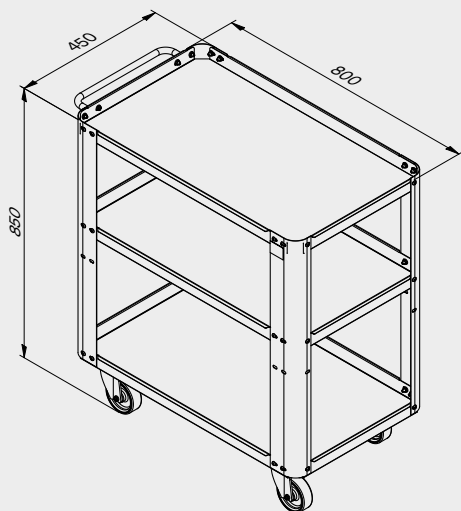

ROT.WB-C188.900029

+ 180 CM

TUNE SERIES

Dimensions du tiroir

| TYPE DE TIROIR | DIMENSIONS INTÉRIEURES DU TIROIR 600 mm |
|----------------|---|
| Tiroir H.90 | H83 - L535 - P490 |
| Tiroir H.150 | H143 - L535 - P490 |
| Tiroir H.180 | H173 - L535 - P490 |
| Tiroir H.210 | H203 - L535 - P490 |

ROT.WB-C276.900043

+ 272 CM

Dimensions du tiroir

| TYPE DE TIROIR | DIMENSIONS INTÉRIEURES DU TIROIR 600 mm |
|----------------|---|
| Tiroir H.90 | H83 - L535 - P490 |
| Tiroir H.150 | H143 - L535 - P490 |
| Tiroir H.180 | H173 - L535 - P490 |
| Tiroir H.210 | H203 - L535 - P490 |

ROT.WB-T3.1.900067

TUNE SERIES

+ 80 CM

CAPACITÉ DE CHARGE
MAX. 30 KG PAR ÉTAGÈRE
(charge distribuée uniformément)

ROT.ARFL004.900081

+ 87 CM

CouvertureABS anti-rayures sur toute la longueur du module.

CAPACITÉ DE CHARGE
MAX. 15 KG PAR TIROIR