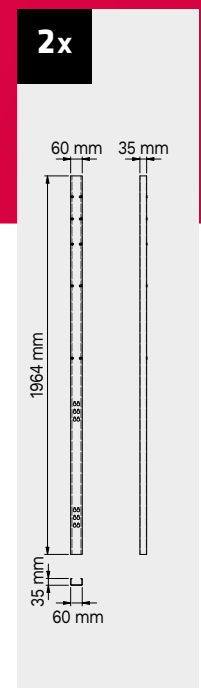

ROT.WB-C121.900012

TUNE SERIES

+ 120 CM

Couverture ABS anti-rayures sur toute la longueur du module.

1x

1x

Dimensions du tiroir

| TYPE DE TIROIR | DIMENSIONS INTÉRIEURES DU TIROIR 600 mm |
|----------------|---|
| Tiroir H.90 | H83 - L535 - P490 |
| Tiroir H.150 | H143 - L535 - P490 |
| Tiroir H.180 | H173 - L535 - P490 |
| Tiroir H.210 | H203 - L535 - P490 |

ROT.WB-C181.900036

TUNE SERIES

+ 180 CM

Couverture ABS anti-rayures sur toute la longueur du module.

2x

1x

Dimensions du tiroir

| TYPE DE TIROIR | DIMENSIONS INTÉRIEURES DU TIROIR 600 mm |
|----------------|---|
| Tiroir H.90 | H83 - L535 - P490 |
| Tiroir H.150 | H143 - L535 - P490 |
| Tiroir H.180 | H173 - L535 - P490 |
| Tiroir H.210 | H203 - L535 - P490 |

ROT.WB-C182.900050

+ 180 CM

Couverture ABS anti-rayures sur toute la longueur du module.

Dimensions du tiroir

| TYPE DE TIROIR | DIMENSIONS INTÉRIEURES DU TIROIR 600 mm |
|----------------|---|
| Tiroir H.90 | H83 - L535 - P490 |
| Tiroir H.150 | H143 - L535 - P490 |
| Tiroir H.180 | H173 - L535 - P490 |
| Tiroir H.210 | H203 - L535 - P490 |

Dimensions du tiroir

| TYPE DE TIROIR | DIMENSIONS INTÉRIEURES DU TIROIR 600 mm |
|----------------|---|
| Tiroir H.90 | H83 - L535 - P490 |
| Tiroir H.150 | H143 - L535 - P490 |
| Tiroir H.180 | H173 - L535 - P490 |
| Tiroir H.210 | H203 - L535 - P490 |