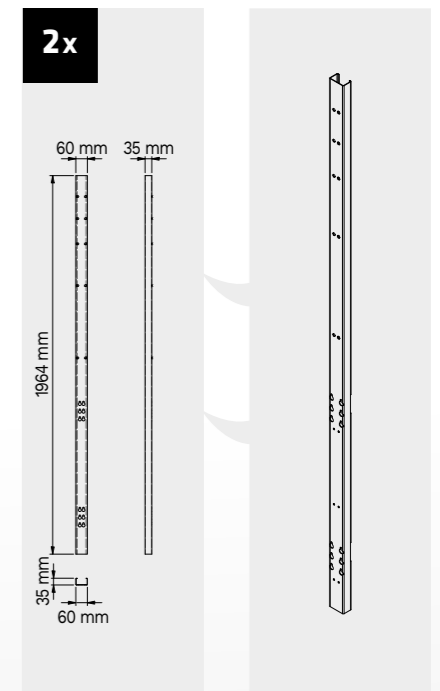

Dimensions du tiroir

| TYPE DE TIROIR | DIMENSIONS INTÉRIEURES DU TIROIR 600 mm |
|----------------|---|
| Tiroir H.90 | H83 - L535 - P490 |
| Tiroir H.150 | H143 - L535 - P490 |
| Tiroir H.180 | H173 - L535 - P490 |
| Tiroir H.210 | H203 - L535 - P490 |

ROT.WB-C187.900111

TUNE SERIES

+ 180 CM

Couverture ABS anti-rayures sur toute la longueur du module.

Dimensions du tiroir

| TYPE DE TIROIR | DIMENSIONS INTÉRIEURES DU TIROIR 600 mm |
|----------------|---|
| Tiroir H.90 | H83 - L535 - P490 |
| Tiroir H.150 | H143 - L535 - P490 |
| Tiroir H.180 | H173 - L535 - P490 |
| Tiroir H.210 | H203 - L535 - P490 |

ROT.WB-C188.900029

+ 180 CM

TUNE SERIES

Dimensions du tiroir

| TYPE DE TIROIR | DIMENSIONS INTÉRIEURES DU TIROIR 600 mm |
|----------------|---|
| Tiroir H.90 | H83 - L535 - P490 |
| Tiroir H.150 | H143 - L535 - P490 |
| Tiroir H.180 | H173 - L535 - P490 |
| Tiroir H.210 | H203 - L535 - P490 |

ROT.WB-C276.900043

+ 272 CM

Dimensions du tiroir

| TYPE DE TIROIR | DIMENSIONS INTÉRIEURES DU TIROIR 600 mm |
|----------------|---|
| Tiroir H.90 | H83 - L535 - P490 |
| Tiroir H.150 | H143 - L535 - P490 |
| Tiroir H.180 | H173 - L535 - P490 |
| Tiroir H.210 | H203 - L535 - P490 |