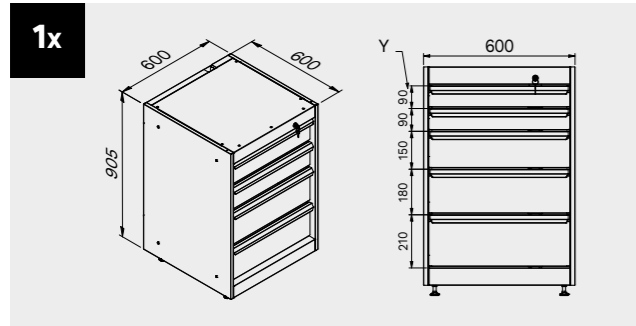

Dimensions du tiroir

| TYPE DE TIROIR | DIMENSIONS INTÉRIEURES DU TIROIR 600 mm |
|----------------|---|
| Tiroir H.90 | H83 - L535 - P490 |
| Tiroir H.150 | H143 - L535 - P490 |
| Tiroir H.180 | H173 - L535 - P490 |
| Tiroir H.210 | H203 - L535 - P490 |

ROT.WB-C187.900111

TUNE SERIES

+ 180 CM

Couverture ABS anti-rayures sur toute la longueur du module.

Dimensions du tiroir

| TYPE DE TIROIR | DIMENSIONS INTÉRIEURES DU TIROIR 600 mm |
|----------------|---|
| Tiroir H.90 | H83 - L535 - P490 |
| Tiroir H.150 | H143 - L535 - P490 |
| Tiroir H.180 | H173 - L535 - P490 |
| Tiroir H.210 | H203 - L535 - P490 |

ROT.WB-C188.900029

+ 180 CM

TUNE SERIES

Dimensions du tiroir

| TYPE DE TIROIR | DIMENSIONS INTÉRIEURES DU TIROIR 600 mm |
|----------------|---|
| Tiroir H.90 | H83 - L535 - P490 |
| Tiroir H.150 | H143 - L535 - P490 |
| Tiroir H.180 | H173 - L535 - P490 |
| Tiroir H.210 | H203 - L535 - P490 |

ROT.WB-C276.900043

+ 272 CM

Dimensions du tiroir

| TYPE DE TIROIR | DIMENSIONS INTÉRIEURES DU TIROIR 600 mm |
|----------------|---|
| Tiroir H.90 | H83 - L535 - P490 |
| Tiroir H.150 | H143 - L535 - P490 |
| Tiroir H.180 | H173 - L535 - P490 |
| Tiroir H.210 | H203 - L535 - P490 |