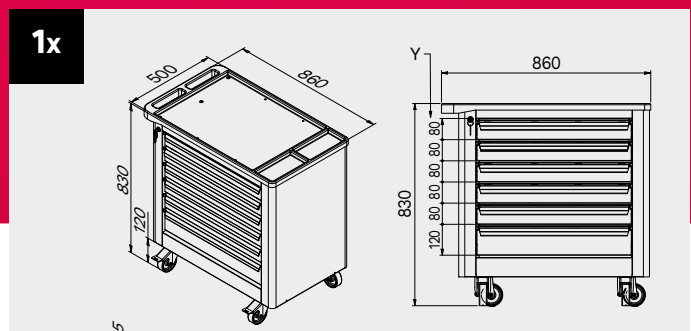

ROT.WB-C181.900036

TUNE SERIES

+ 180 CM

Couverture ABS anti-rayures sur toute la longueur du module.

2x

1x

Dimensions du tiroir

| TYPE DE TIROIR | DIMENSIONS INTÉRIEURES DU TIROIR 600 mm |
|----------------|---|
| Tiroir H.90 | H83 - L535 - P490 |
| Tiroir H.150 | H143 - L535 - P490 |
| Tiroir H.180 | H173 - L535 - P490 |
| Tiroir H.210 | H203 - L535 - P490 |

ROT.WB-C182.900050

+ 180 CM

Couverture ABS anti-rayures sur toute la longueur du module.

Dimensions du tiroir

| TYPE DE TIROIR | DIMENSIONS INTÉRIEURES DU TIROIR 600 mm |
|----------------|---|
| Tiroir H.90 | H83 - L535 - P490 |
| Tiroir H.150 | H143 - L535 - P490 |
| Tiroir H.180 | H173 - L535 - P490 |
| Tiroir H.210 | H203 - L535 - P490 |

ROT.WB-C215.900074

TUNE SERIES

+ 210 CM

Couverture ABS anti-rayures sur toute la longueur du module.

| TYPE DE TIROIR | DIMENSIONS INTÉRIEURES DU TIROIR |
|----------------|----------------------------------|
| Tiroir H.80 | H75 - L608 - P442 |
| Tiroir H.120 | H115 - L608 - P442 |