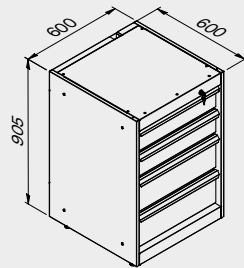

ROT.WB-C121.900012

TUNE SERIES

+ 120 CM

Couverture ABS anti-rayures sur toute la longueur du module.

1x

1x

Dimensions du tiroir

| TYPE DE TIROIR | DIMENSIONS INTÉRIEURES DU TIROIR 600 mm |
|----------------|---|
| Tiroir H.90 | H83 - L535 - P490 |
| Tiroir H.150 | H143 - L535 - P490 |
| Tiroir H.180 | H173 - L535 - P490 |
| Tiroir H.210 | H203 - L535 - P490 |

ROT.WB-C181.900036

TUNE SERIES

+ 180 CM

Couverture ABS anti-rayures sur toute la longueur du module.

2x

1x

Dimensions du tiroir

| TYPE DE TIROIR | DIMENSIONS INTÉRIEURES DU TIROIR 600 mm |
|----------------|---|
| Tiroir H.90 | H83 - L535 - P490 |
| Tiroir H.150 | H143 - L535 - P490 |
| Tiroir H.180 | H173 - L535 - P490 |
| Tiroir H.210 | H203 - L535 - P490 |

ROT.WB-C182.900050

+ 180 CM

Couverture ABS anti-rayures sur toute la longueur du module.

Dimensions du tiroir

| TYPE DE TIROIR | DIMENSIONS INTÉRIEURES DU TIROIR 600 mm |
|----------------|---|
| Tiroir H.90 | H83 - L535 - P490 |
| Tiroir H.150 | H143 - L535 - P490 |
| Tiroir H.180 | H173 - L535 - P490 |
| Tiroir H.210 | H203 - L535 - P490 |