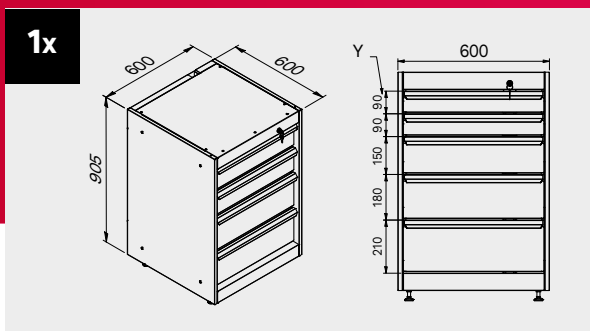

Couverture ABS anti-rayures sur toute la longueur du module.