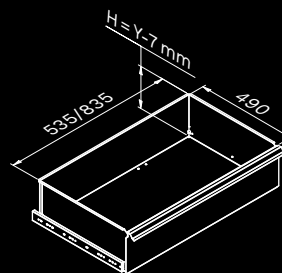

ROT.WB-C121.900012

TUNE SERIES

+ 120 CM

Couverture ABS anti-rayures sur toute la longueur du module.

1x

1x

Dimensions du tiroir

| TYPE DE TIROIR | DIMENSIONS INTÉRIEURES DU TIROIR 600 mm |
|----------------|---|
| Tiroir H.90 | H83 - L535 - P490 |
| Tiroir H.150 | H143 - L535 - P490 |
| Tiroir H.180 | H173 - L535 - P490 |
| Tiroir H.210 | H203 - L535 - P490 |

ROT.WB-C181.900036

TUNE SERIES

+ 180 CM

Couverture ABS anti-rayures sur toute la longueur du module.

2x

1x

Dimensions du tiroir

| TYPE DE TIROIR | DIMENSIONS INTÉRIEURES DU TIROIR 600 mm |
|----------------|---|
| Tiroir H.90 | H83 - L535 - P490 |
| Tiroir H.150 | H143 - L535 - P490 |
| Tiroir H.180 | H173 - L535 - P490 |
| Tiroir H.210 | H203 - L535 - P490 |

ROT.WB-C182.900050

+ 180 CM

Couverture ABS anti-rayures sur toute la longueur du module.

Dimensions du tiroir

| TYPE DE TIROIR | DIMENSIONS INTÉRIEURES DU TIROIR 600 mm |
|----------------|---|
| Tiroir H.90 | H83 - L535 - P490 |
| Tiroir H.150 | H143 - L535 - P490 |
| Tiroir H.180 | H173 - L535 - P490 |
| Tiroir H.210 | H203 - L535 - P490 |

ROT.WB-C188.900029

+ 180 CM

TUNE SERIES

Dimensions du tiroir

| TYPE DE TIROIR | DIMENSIONS INTÉRIEURES DU TIROIR 600 mm |
|----------------|---|
| Tiroir H.90 | H83 - L535 - P490 |
| Tiroir H.150 | H143 - L535 - P490 |
| Tiroir H.180 | H173 - L535 - P490 |
| Tiroir H.210 | H203 - L535 - P490 |