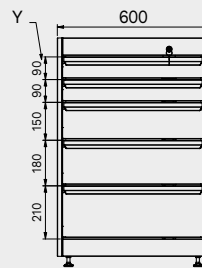

ROT.WB-C121.900012

TUNE SERIES

+ 120 CM

Couverture ABS anti-rayures sur toute la longueur du module.

1x

1x

Dimensions du tiroir

| TYPE DE TIROIR | DIMENSIONS INTÉRIEURES DU TIROIR 600 mm |
|----------------|---|
| Tiroir H.90 | H83 - L535 - P490 |
| Tiroir H.150 | H143 - L535 - P490 |
| Tiroir H.180 | H173 - L535 - P490 |
| Tiroir H.210 | H203 - L535 - P490 |

ROT.WB-C181.900036

TUNE SERIES

+ 180 CM

Couverture ABS anti-rayures sur toute la longueur du module.

2x

1x

Dimensions du tiroir

| TYPE DE TIROIR | DIMENSIONS INTÉRIEURES DU TIROIR 600 mm |
|----------------|---|
| Tiroir H.90 | H83 - L535 - P490 |
| Tiroir H.150 | H143 - L535 - P490 |
| Tiroir H.180 | H173 - L535 - P490 |
| Tiroir H.210 | H203 - L535 - P490 |

Dimensions du tiroir

| TYPE DE TIROIR | DIMENSIONS INTÉRIEURES DU TIROIR 600 mm |
|----------------|---|
| Tiroir H.90 | H83 - L535 - P490 |
| Tiroir H.150 | H143 - L535 - P490 |
| Tiroir H.180 | H173 - L535 - P490 |
| Tiroir H.210 | H203 - L535 - P490 |

ROT.WB-C188.900029

+ 180 CM

TUNE SERIES

Dimensions du tiroir

| TYPE DE TIROIR | DIMENSIONS INTÉRIEURES DU TIROIR 600 mm |
|----------------|---|
| Tiroir H.90 | H83 - L535 - P490 |
| Tiroir H.150 | H143 - L535 - P490 |
| Tiroir H.180 | H173 - L535 - P490 |
| Tiroir H.210 | H203 - L535 - P490 |