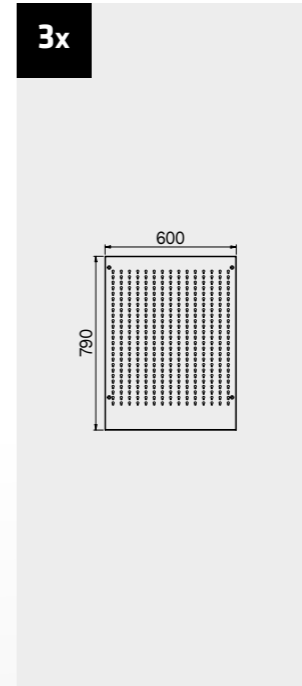

Dimensions du tiroir

| TYPE DE TIROIR | DIMENSIONS INTÉRIEURES DU TIROIR 600 mm |
|----------------|---|
| Tiroir H.90 | H83 - L535 - P490 |
| Tiroir H.150 | H143 - L535 - P490 |
| Tiroir H.180 | H173 - L535 - P490 |
| Tiroir H.210 | H203 - L535 - P490 |

ROT.WB-C187.900111

TUNE SERIES

+ 180 CM

Couverture ABS anti-rayures sur toute la longueur du module.

Dimensions du tiroir

| TYPE DE TIROIR | DIMENSIONS INTÉRIEURES DU TIROIR 600 mm |
|----------------|---|
| Tiroir H.90 | H83 - L535 - P490 |
| Tiroir H.150 | H143 - L535 - P490 |
| Tiroir H.180 | H173 - L535 - P490 |
| Tiroir H.210 | H203 - L535 - P490 |

ROT.WB-C188.900029

+ 180 CM

TUNE SERIES

Dimensions du tiroir

| TYPE DE TIROIR | DIMENSIONS INTÉRIEURES DU TIROIR 600 mm |
|----------------|---|
| Tiroir H.90 | H83 - L535 - P490 |
| Tiroir H.150 | H143 - L535 - P490 |
| Tiroir H.180 | H173 - L535 - P490 |
| Tiroir H.210 | H203 - L535 - P490 |

ROT.WB-C276.900043

+ 272 CM

Dimensions du tiroir

| TYPE DE TIROIR | DIMENSIONS INTÉRIEURES DU TIROIR 600 mm |
|----------------|---|
| Tiroir H.90 | H83 - L535 - P490 |
| Tiroir H.150 | H143 - L535 - P490 |
| Tiroir H.180 | H173 - L535 - P490 |
| Tiroir H.210 | H203 - L535 - P490 |