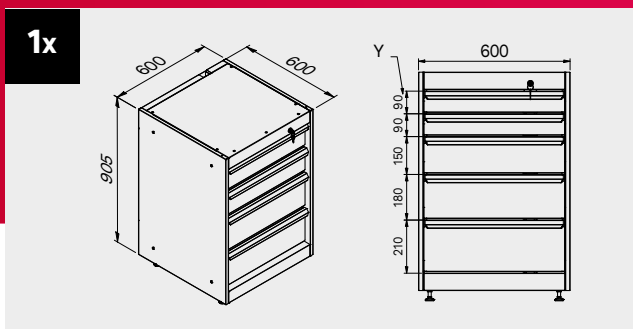

Dimensions du tiroir

| TYPE DE TIROIR | DIMENSIONS INTÉRIEURES DU TIROIR 600 mm |
|----------------|---|
| Tiroir H.90 | H83 - L535 - P490 |
| Tiroir H.150 | H143 - L535 - P490 |
| Tiroir H.180 | H173 - L535 - P490 |
| Tiroir H.210 | H203 - L535 - P490 |

ROT.WB-C187.900111

TUNE SERIES

+ 180 CM

Couverture ABS anti-rayures sur toute la longueur du module.

Dimensions du tiroir

| TYPE DE TIROIR | DIMENSIONS INTÉRIEURES DU TIROIR 600 mm |
|----------------|---|
| Tiroir H.90 | H83 - L535 - P490 |
| Tiroir H.150 | H143 - L535 - P490 |
| Tiroir H.180 | H173 - L535 - P490 |
| Tiroir H.210 | H203 - L535 - P490 |

ROT.WB-C188.900029

+ 180 CM

TUNE SERIES

Dimensions du tiroir

| TYPE DE TIROIR | DIMENSIONS INTÉRIEURES DU TIROIR 600 mm |
|----------------|---|
| Tiroir H.90 | H83 - L535 - P490 |
| Tiroir H.150 | H143 - L535 - P490 |
| Tiroir H.180 | H173 - L535 - P490 |
| Tiroir H.210 | H203 - L535 - P490 |