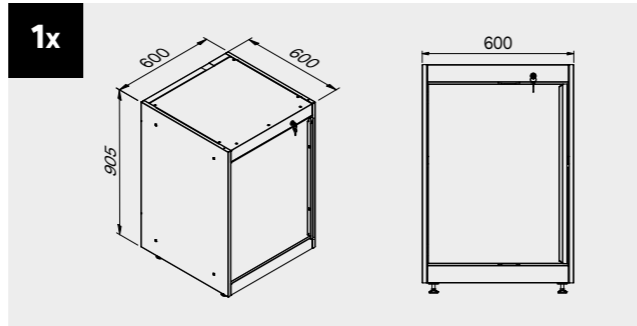

Dimensions du tiroir

| TYPE DE TIROIR | DIMENSIONS INTÉRIEURES DU TIROIR 600 mm |
|----------------|---|
| Tiroir H.90 | H83 - L535 - P490 |
| Tiroir H.150 | H143 - L535 - P490 |
| Tiroir H.180 | H173 - L535 - P490 |
| Tiroir H.210 | H203 - L535 - P490 |

ROT.WB-C187.900111

TUNE SERIES

+ 180 CM

Couverture ABS anti-rayures sur toute la longueur du module.

Dimensions du tiroir

| TYPE DE TIROIR | DIMENSIONS INTÉRIEURES DU TIROIR 600 mm |
|----------------|---|
| Tiroir H.90 | H83 - L535 - P490 |
| Tiroir H.150 | H143 - L535 - P490 |
| Tiroir H.180 | H173 - L535 - P490 |
| Tiroir H.210 | H203 - L535 - P490 |

ROT.WB-C188.900029

+ 180 CM

TUNE SERIES

Dimensions du tiroir

| TYPE DE TIROIR | DIMENSIONS INTÉRIEURES DU TIROIR 600 mm |
|----------------|---|
| Tiroir H.90 | H83 - L535 - P490 |
| Tiroir H.150 | H143 - L535 - P490 |
| Tiroir H.180 | H173 - L535 - P490 |
| Tiroir H.210 | H203 - L535 - P490 |

ROT.WB-C276.900043

+ 272 CM

Dimensions du tiroir

| TYPE DE TIROIR | DIMENSIONS INTÉRIEURES DU TIROIR 600 mm |
|----------------|---|
| Tiroir H.90 | H83 - L535 - P490 |
| Tiroir H.150 | H143 - L535 - P490 |
| Tiroir H.180 | H173 - L535 - P490 |
| Tiroir H.210 | H203 - L535 - P490 |