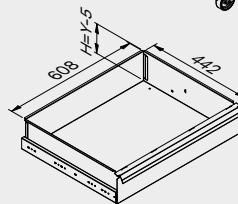

Couverture ABS anti-rayures sur toute la longueur du module.