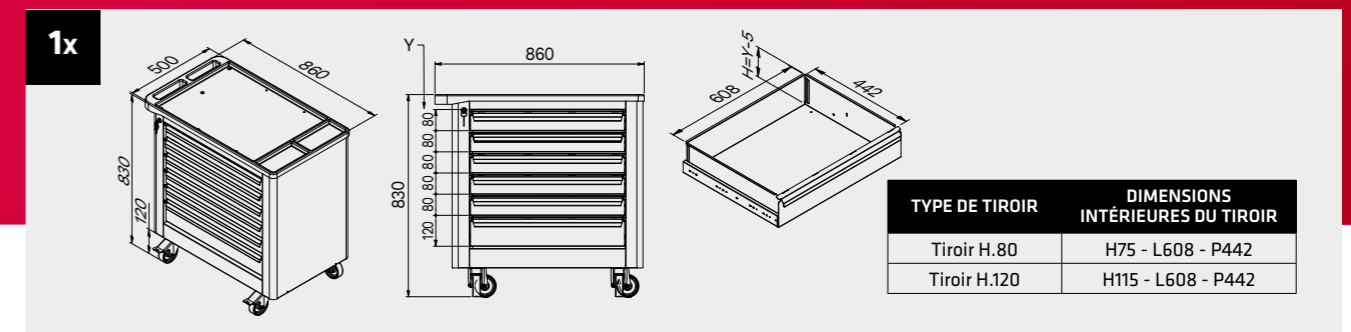

ROT.WB-C188.900029

+ 180 CM

TUNE SERIES

Dimensions du tiroir

| TYPE DE TIROIR | DIMENSIONS INTÉRIEURES DU TIROIR 600 mm |
|----------------|---|
| Tiroir H.90 | H83 - L535 - P490 |
| Tiroir H.150 | H143 - L535 - P490 |
| Tiroir H.180 | H173 - L535 - P490 |
| Tiroir H.210 | H203 - L535 - P490 |

ROT.WB-C276.900043

+ 272 CM

Dimensions du tiroir

| TYPE DE TIROIR | DIMENSIONS INTÉRIEURES DU TIROIR 600 mm |
|----------------|---|
| Tiroir H.90 | H83 - L535 - P490 |
| Tiroir H.150 | H143 - L535 - P490 |
| Tiroir H.180 | H173 - L535 - P490 |
| Tiroir H.210 | H203 - L535 - P490 |