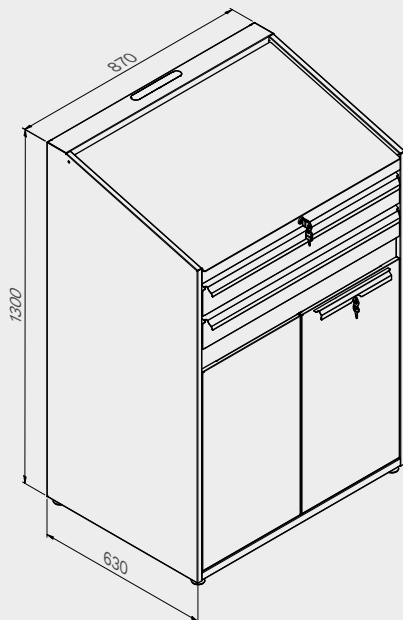

ROT.WB-C188.900029

+ 180 CM

TUNE SERIES

Dimensions du tiroir

| TYPE DE TIROIR | DIMENSIONS INTÉRIEURES DU TIROIR 600 mm |
|----------------|---|
| Tiroir H.90 | H83 - L535 - P490 |
| Tiroir H.150 | H143 - L535 - P490 |
| Tiroir H.180 | H173 - L535 - P490 |
| Tiroir H.210 | H203 - L535 - P490 |

ROT.WB-C276.900043

+ 272 CM

Dimensions du tiroir

| TYPE DE TIROIR | DIMENSIONS INTÉRIEURES DU TIROIR 600 mm |
|----------------|---|
| Tiroir H.90 | H83 - L535 - P490 |
| Tiroir H.150 | H143 - L535 - P490 |
| Tiroir H.180 | H173 - L535 - P490 |
| Tiroir H.210 | H203 - L535 - P490 |

ROT.WB-T3.1.900067

TUNE SERIES

+ 80 CM

CAPACITÉ DE CHARGE
MAX. 30 KG PAR ÉTAGÈRE
(charge distribuée uniformément)

ROT.ARFL004.900081

+ 87 CM

CouvertureABS anti-rayures sur toute la longueur du module.

CAPACITÉ DE CHARGE
MAX. 15 KG PAR TIROIR