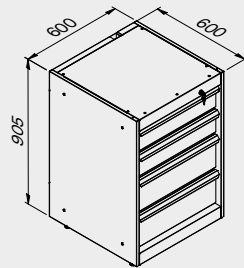

ROT.WB-C181.900036

TUNE SERIES

+ 180 CM

Couverture ABS anti-rayures sur toute la longueur du module.

2x

1x

Dimensions du tiroir

| TYPE DE TIROIR | DIMENSIONS INTÉRIEURES DU TIROIR 600 mm |
|----------------|---|
| Tiroir H.90 | H83 - L535 - P490 |
| Tiroir H.150 | H143 - L535 - P490 |
| Tiroir H.180 | H173 - L535 - P490 |
| Tiroir H.210 | H203 - L535 - P490 |

ROT.WB-C182.900050

+ 180 CM

Couverture ABS anti-rayures sur toute la longueur du module.

Dimensions du tiroir

| TYPE DE TIROIR | DIMENSIONS INTÉRIEURES DU TIROIR 600 mm |
|----------------|---|
| Tiroir H.90 | H83 - L535 - P490 |
| Tiroir H.150 | H143 - L535 - P490 |
| Tiroir H.180 | H173 - L535 - P490 |
| Tiroir H.210 | H203 - L535 - P490 |