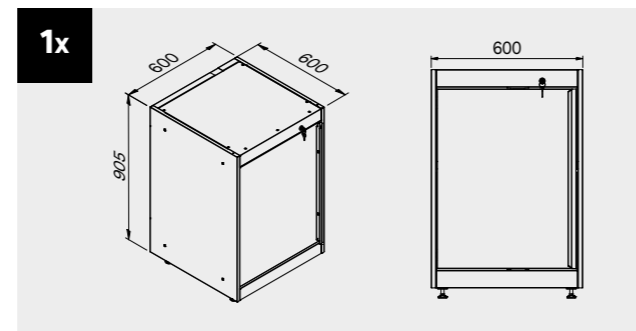

ROT.WB-C187.900111

TUNE SERIES

+ 180 CM

Couverture ABS anti-rayures sur toute la longueur du module.

Dimensions du tiroir

| TYPE DE TIROIR | DIMENSIONS INTÉRIEURES DU TIROIR 600 mm |
|----------------|---|
| Tiroir H.90 | H83 - L535 - P490 |
| Tiroir H.150 | H143 - L535 - P490 |
| Tiroir H.180 | H173 - L535 - P490 |
| Tiroir H.210 | H203 - L535 - P490 |

ROT.WB-C188.900029

+ 180 CM

TUNE SERIES

Dimensions du tiroir

| TYPE DE TIROIR | DIMENSIONS INTÉRIEURES DU TIROIR 600 mm |
|----------------|---|
| Tiroir H.90 | H83 - L535 - P490 |
| Tiroir H.150 | H143 - L535 - P490 |
| Tiroir H.180 | H173 - L535 - P490 |
| Tiroir H.210 | H203 - L535 - P490 |

ROT.WB-C276.900043

+ 272 CM

Dimensions du tiroir

| TYPE DE TIROIR | DIMENSIONS INTÉRIEURES DU TIROIR 600 mm |
|----------------|---|
| Tiroir H.90 | H83 - L535 - P490 |
| Tiroir H.150 | H143 - L535 - P490 |
| Tiroir H.180 | H173 - L535 - P490 |
| Tiroir H.210 | H203 - L535 - P490 |