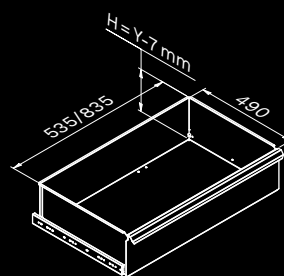

ROT.WB-C182.900050

+ 180 CM

Couverture ABS anti-rayures sur toute la longueur du module.

Dimensions du tiroir

| TYPE DE TIROIR | DIMENSIONS INTÉRIEURES DU TIROIR 600 mm |
|----------------|---|
| Tiroir H.90 | H83 - L535 - P490 |
| Tiroir H.150 | H143 - L535 - P490 |
| Tiroir H.180 | H173 - L535 - P490 |
| Tiroir H.210 | H203 - L535 - P490 |

Dimensions du tiroir

| TYPE DE TIROIR | DIMENSIONS INTÉRIEURES DU TIROIR 600 mm |
|----------------|---|
| Tiroir H.90 | H83 - L535 - P490 |
| Tiroir H.150 | H143 - L535 - P490 |
| Tiroir H.180 | H173 - L535 - P490 |
| Tiroir H.210 | H203 - L535 - P490 |

ROT.WB-C187.900111

TUNE SERIES

+ 180 CM

Couverture ABS anti-rayures sur toute la longueur du module.

Dimensions du tiroir

| TYPE DE TIROIR | DIMENSIONS INTÉRIEURES DU TIROIR 600 mm |
|----------------|---|
| Tiroir H.90 | H83 - L535 - P490 |
| Tiroir H.150 | H143 - L535 - P490 |
| Tiroir H.180 | H173 - L535 - P490 |
| Tiroir H.210 | H203 - L535 - P490 |

ROT.WB-C188.900029

+ 180 CM

TUNE SERIES

Dimensions du tiroir

| TYPE DE TIROIR | DIMENSIONS INTÉRIEURES DU TIROIR 600 mm |
|----------------|---|
| Tiroir H.90 | H83 - L535 - P490 |
| Tiroir H.150 | H143 - L535 - P490 |
| Tiroir H.180 | H173 - L535 - P490 |
| Tiroir H.210 | H203 - L535 - P490 |