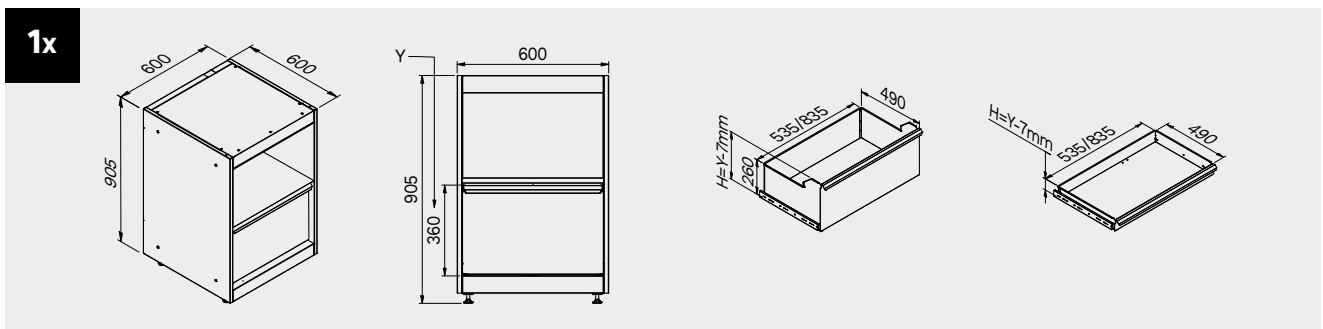

Dimensions du tiroir

| TYPE DE TIROIR | DIMENSIONS INTÉRIEURES DU TIROIR 600 mm |
|----------------|---|
| Tiroir H.90 | H83 - L535 - P490 |
| Tiroir H.150 | H143 - L535 - P490 |
| Tiroir H.180 | H173 - L535 - P490 |
| Tiroir H.210 | H203 - L535 - P490 |

ROT.WB-C187.900111

TUNE SERIES

+ 180 CM

Couverture ABS anti-rayures sur toute la longueur du module.

Dimensions du tiroir

| TYPE DE TIROIR | DIMENSIONS INTÉRIEURES DU TIROIR 600 mm |
|----------------|---|
| Tiroir H.90 | H83 - L535 - P490 |
| Tiroir H.150 | H143 - L535 - P490 |
| Tiroir H.180 | H173 - L535 - P490 |
| Tiroir H.210 | H203 - L535 - P490 |

ROT.WB-C188.900029

+ 180 CM

TUNE SERIES

Dimensions du tiroir

| TYPE DE TIROIR | DIMENSIONS INTÉRIEURES DU TIROIR 600 mm |
|----------------|---|
| Tiroir H.90 | H83 - L535 - P490 |
| Tiroir H.150 | H143 - L535 - P490 |
| Tiroir H.180 | H173 - L535 - P490 |
| Tiroir H.210 | H203 - L535 - P490 |