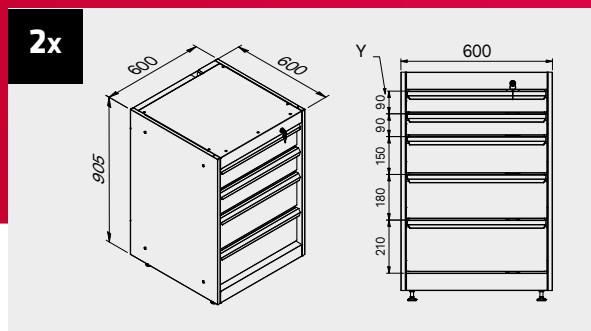

ROT.WB-C121.900012

TUNE SERIES

+ 120 CM

Couverture ABS anti-rayures sur toute la longueur du module.

1x

1x

Dimensions du tiroir

| TYPE DE TIROIR | DIMENSIONS INTÉRIEURES DU TIROIR 600 mm |
|----------------|---|
| Tiroir H.90 | H83 - L535 - P490 |
| Tiroir H.150 | H143 - L535 - P490 |
| Tiroir H.180 | H173 - L535 - P490 |
| Tiroir H.210 | H203 - L535 - P490 |

ROT.WB-C181.900036

TUNE SERIES

+ 180 CM

Couverture ABS anti-rayures sur toute la longueur du module.

2x

1x

Dimensions du tiroir

| TYPE DE TIROIR | DIMENSIONS INTÉRIEURES DU TIROIR 600 mm |
|----------------|---|
| Tiroir H.90 | H83 - L535 - P490 |
| Tiroir H.150 | H143 - L535 - P490 |
| Tiroir H.180 | H173 - L535 - P490 |
| Tiroir H.210 | H203 - L535 - P490 |

ROT.WB-C182.900050

+ 180 CM

Couverture ABS anti-rayures sur toute la longueur du module.

Dimensions du tiroir

| TYPE DE TIROIR | DIMENSIONS INTÉRIEURES DU TIROIR 600 mm |
|----------------|---|
| Tiroir H.90 | H83 - L535 - P490 |
| Tiroir H.150 | H143 - L535 - P490 |
| Tiroir H.180 | H173 - L535 - P490 |
| Tiroir H.210 | H203 - L535 - P490 |

ROT.WB-C188.900029

+ 180 CM

TUNE SERIES

Dimensions du tiroir

| TYPE DE TIROIR | DIMENSIONS INTÉRIEURES DU TIROIR 600 mm |
|----------------|---|
| Tiroir H.90 | H83 - L535 - P490 |
| Tiroir H.150 | H143 - L535 - P490 |
| Tiroir H.180 | H173 - L535 - P490 |
| Tiroir H.210 | H203 - L535 - P490 |