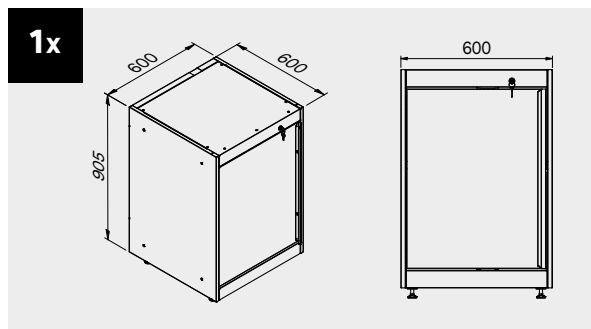

ROT.WB-C121.900012

TUNE SERIES

+ 120 CM

Couverture ABS anti-rayures sur toute la longueur du module.

1x

1x

Dimensions du tiroir

| TYPE DE TIROIR | DIMENSIONS INTÉRIEURES DU TIROIR 600 mm |
|----------------|---|
| Tiroir H.90 | H83 - L535 - P490 |
| Tiroir H.150 | H143 - L535 - P490 |
| Tiroir H.180 | H173 - L535 - P490 |
| Tiroir H.210 | H203 - L535 - P490 |

ROT.WB-C181.900036

TUNE SERIES

+ 180 CM

Couverture ABS anti-rayures sur toute la longueur du module.

2x

1x

Dimensions du tiroir

| TYPE DE TIROIR | DIMENSIONS INTÉRIEURES DU TIROIR 600 mm |
|----------------|---|
| Tiroir H.90 | H83 - L535 - P490 |
| Tiroir H.150 | H143 - L535 - P490 |
| Tiroir H.180 | H173 - L535 - P490 |
| Tiroir H.210 | H203 - L535 - P490 |

ROT.WB-C182.900050

+ 180 CM

Couverture ABS anti-rayures sur toute la longueur du module.

Dimensions du tiroir

| TYPE DE TIROIR | DIMENSIONS INTÉRIEURES DU TIROIR 600 mm |
|----------------|---|
| Tiroir H.90 | H83 - L535 - P490 |
| Tiroir H.150 | H143 - L535 - P490 |
| Tiroir H.180 | H173 - L535 - P490 |
| Tiroir H.210 | H203 - L535 - P490 |

ROT.WB-C188.900029

+ 180 CM

TUNE SERIES

Dimensions du tiroir

| TYPE DE TIROIR | DIMENSIONS INTÉRIEURES DU TIROIR 600 mm |
|----------------|---|
| Tiroir H.90 | H83 - L535 - P490 |
| Tiroir H.150 | H143 - L535 - P490 |
| Tiroir H.180 | H173 - L535 - P490 |
| Tiroir H.210 | H203 - L535 - P490 |