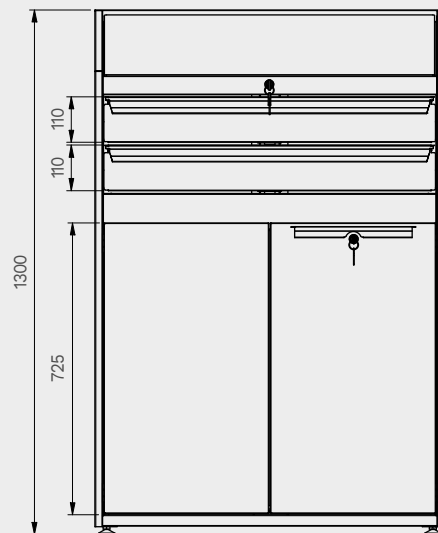

Dimensions du tiroir

| TYPE DE TIROIR | DIMENSIONS INTÉRIEURES DU TIROIR 600 mm |
|----------------|---|
| Tiroir H.90 | H83 - L535 - P490 |
| Tiroir H.150 | H143 - L535 - P490 |
| Tiroir H.180 | H173 - L535 - P490 |
| Tiroir H.210 | H203 - L535 - P490 |

ROT.WB-C188.900029

+ 180 CM

TUNE SERIES

Dimensions du tiroir

| TYPE DE TIROIR | DIMENSIONS INTÉRIEURES DU TIROIR 600 mm |
|----------------|---|
| Tiroir H.90 | H83 - L535 - P490 |
| Tiroir H.150 | H143 - L535 - P490 |
| Tiroir H.180 | H173 - L535 - P490 |
| Tiroir H.210 | H203 - L535 - P490 |

ROT.WB-C276.900043

+ 272 CM

Dimensions du tiroir

| TYPE DE TIROIR | DIMENSIONS INTÉRIEURES DU TIROIR 600 mm |
|----------------|---|
| Tiroir H.90 | H83 - L535 - P490 |
| Tiroir H.150 | H143 - L535 - P490 |
| Tiroir H.180 | H173 - L535 - P490 |
| Tiroir H.210 | H203 - L535 - P490 |

ROT.WB-T3.1.900067

TUNE SERIES

+ 80 CM

CAPACITÉ DE CHARGE
MAX. 30 KG PAR ÉTAGÈRE
(charge distribuée uniformément)

ROT.ARFL004.900081

+ 87 CM

CouvertureABS anti-rayures sur toute la longueur du module.

CAPACITÉ DE CHARGE
MAX. 15 KG PAR TIROIR