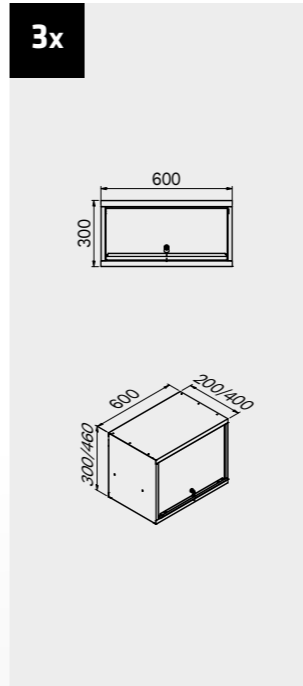

Dimensions du tiroir

| TYPE DE TIROIR | DIMENSIONS INTÉRIEURES DU TIROIR 600 mm |
|----------------|---|
| Tiroir H.90 | H83 - L535 - P490 |
| Tiroir H.150 | H143 - L535 - P490 |
| Tiroir H.180 | H173 - L535 - P490 |
| Tiroir H.210 | H203 - L535 - P490 |

ROT.WB-C187.900111

TUNE SERIES

+ 180 CM

Couverture ABS anti-rayures sur toute la longueur du module.

Dimensions du tiroir

| TYPE DE TIROIR | DIMENSIONS INTÉRIEURES DU TIROIR 600 mm |
|----------------|---|
| Tiroir H.90 | H83 - L535 - P490 |
| Tiroir H.150 | H143 - L535 - P490 |
| Tiroir H.180 | H173 - L535 - P490 |
| Tiroir H.210 | H203 - L535 - P490 |

ROT.WB-C188.900029

+ 180 CM

TUNE SERIES

Dimensions du tiroir

| TYPE DE TIROIR | DIMENSIONS INTÉRIEURES DU TIROIR 600 mm |
|----------------|---|
| Tiroir H.90 | H83 - L535 - P490 |
| Tiroir H.150 | H143 - L535 - P490 |
| Tiroir H.180 | H173 - L535 - P490 |
| Tiroir H.210 | H203 - L535 - P490 |

ROT.WB-C276.900043

+ 272 CM

Dimensions du tiroir

| TYPE DE TIROIR | DIMENSIONS INTÉRIEURES DU TIROIR 600 mm |
|----------------|---|
| Tiroir H.90 | H83 - L535 - P490 |
| Tiroir H.150 | H143 - L535 - P490 |
| Tiroir H.180 | H173 - L535 - P490 |
| Tiroir H.210 | H203 - L535 - P490 |