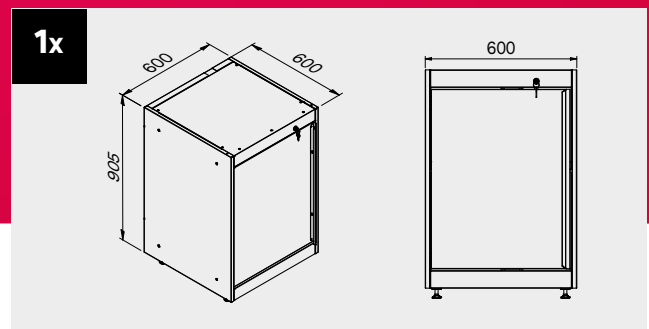

Dimensions du tiroir

| TYPE DE TIROIR | DIMENSIONS INTÉRIEURES DU TIROIR 600 mm |
|----------------|---|
| Tiroir H.90 | H83 - L535 - P490 |
| Tiroir H.150 | H143 - L535 - P490 |
| Tiroir H.180 | H173 - L535 - P490 |
| Tiroir H.210 | H203 - L535 - P490 |

ROT.WB-C187.900111

TUNE SERIES

+ 180 CM

Couverture ABS anti-rayures sur toute la longueur du module.

Dimensions du tiroir

| TYPE DE TIROIR | DIMENSIONS INTÉRIEURES DU TIROIR 600 mm |
|----------------|---|
| Tiroir H.90 | H83 - L535 - P490 |
| Tiroir H.150 | H143 - L535 - P490 |
| Tiroir H.180 | H173 - L535 - P490 |
| Tiroir H.210 | H203 - L535 - P490 |

ROT.WB-C188.900029

+ 180 CM

TUNE SERIES

Dimensions du tiroir

| TYPE DE TIROIR | DIMENSIONS INTÉRIEURES DU TIROIR 600 mm |
|----------------|---|
| Tiroir H.90 | H83 - L535 - P490 |
| Tiroir H.150 | H143 - L535 - P490 |
| Tiroir H.180 | H173 - L535 - P490 |
| Tiroir H.210 | H203 - L535 - P490 |