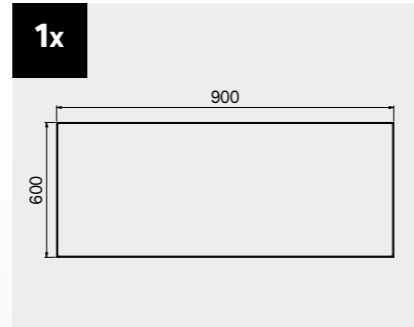

ROT.WB-C187.900111

TUNE SERIES

+ 180 CM

Couverture ABS anti-rayures sur toute la longueur du module.

Dimensions du tiroir

| TYPE DE TIROIR | DIMENSIONS INTÉRIEURES DU TIROIR 600 mm |
|----------------|---|
| Tiroir H.90 | H83 - L535 - P490 |
| Tiroir H.150 | H143 - L535 - P490 |
| Tiroir H.180 | H173 - L535 - P490 |
| Tiroir H.210 | H203 - L535 - P490 |

ROT.WB-C188.900029

+ 180 CM

TUNE SERIES

Dimensions du tiroir

| TYPE DE TIROIR | DIMENSIONS INTÉRIEURES DU TIROIR 600 mm |
|----------------|---|
| Tiroir H.90 | H83 - L535 - P490 |
| Tiroir H.150 | H143 - L535 - P490 |
| Tiroir H.180 | H173 - L535 - P490 |
| Tiroir H.210 | H203 - L535 - P490 |

ROT.WB-C276.900043

+ 272 CM

Dimensions du tiroir

| TYPE DE TIROIR | DIMENSIONS INTÉRIEURES DU TIROIR 600 mm |
|----------------|---|
| Tiroir H.90 | H83 - L535 - P490 |
| Tiroir H.150 | H143 - L535 - P490 |
| Tiroir H.180 | H173 - L535 - P490 |
| Tiroir H.210 | H203 - L535 - P490 |