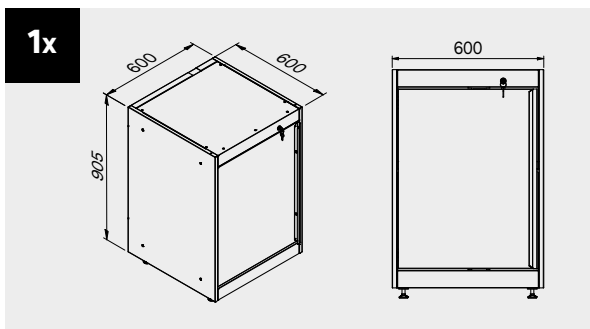

Couverture ABS anti-rayures sur toute la longueur du module.