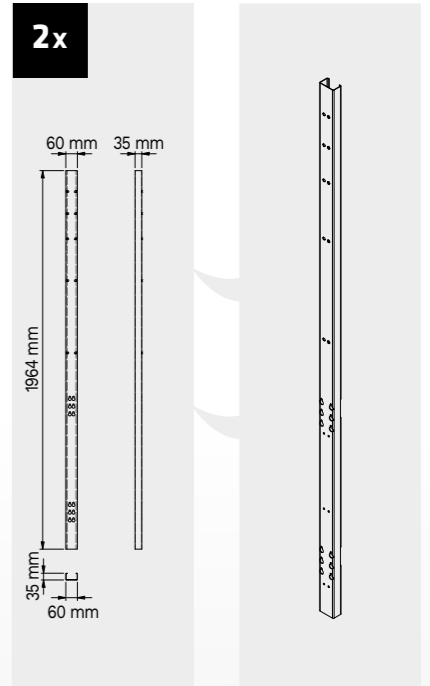

Dimensions du tiroir

| TYPE DE TIROIR | DIMENSIONS INTÉRIEURES DU TIROIR 600 mm |
|----------------|---|
| Tiroir H.90 | H83 - L535 - P490 |
| Tiroir H.150 | H143 - L535 - P490 |
| Tiroir H.180 | H173 - L535 - P490 |
| Tiroir H.210 | H203 - L535 - P490 |

ROT.WB-C187.900111

TUNE SERIES

+ 180 CM

Couverture ABS anti-rayures sur toute la longueur du module.

Dimensions du tiroir

| TYPE DE TIROIR | DIMENSIONS INTÉRIEURES DU TIROIR 600 mm |
|----------------|---|
| Tiroir H.90 | H83 - L535 - P490 |
| Tiroir H.150 | H143 - L535 - P490 |
| Tiroir H.180 | H173 - L535 - P490 |
| Tiroir H.210 | H203 - L535 - P490 |

ROT.WB-C188.900029

+ 180 CM

TUNE SERIES

Dimensions du tiroir

| TYPE DE TIROIR | DIMENSIONS INTÉRIEURES DU TIROIR 600 mm |
|----------------|---|
| Tiroir H.90 | H83 - L535 - P490 |
| Tiroir H.150 | H143 - L535 - P490 |
| Tiroir H.180 | H173 - L535 - P490 |
| Tiroir H.210 | H203 - L535 - P490 |

ROT.WB-C276.900043

+ 272 CM

Dimensions du tiroir

| TYPE DE TIROIR | DIMENSIONS INTÉRIEURES DU TIROIR 600 mm |
|----------------|---|
| Tiroir H.90 | H83 - L535 - P490 |
| Tiroir H.150 | H143 - L535 - P490 |
| Tiroir H.180 | H173 - L535 - P490 |
| Tiroir H.210 | H203 - L535 - P490 |