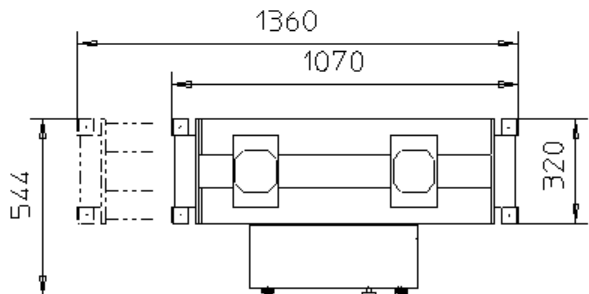

KP 118 N

KP 118 NP

DATA 28/09/04	DIS NANNI	NOTE SOSTITUISCE SCHEMA 1057
DESCRIZIONE TRAVERSA KP118 N-NP		CODICE 042407000