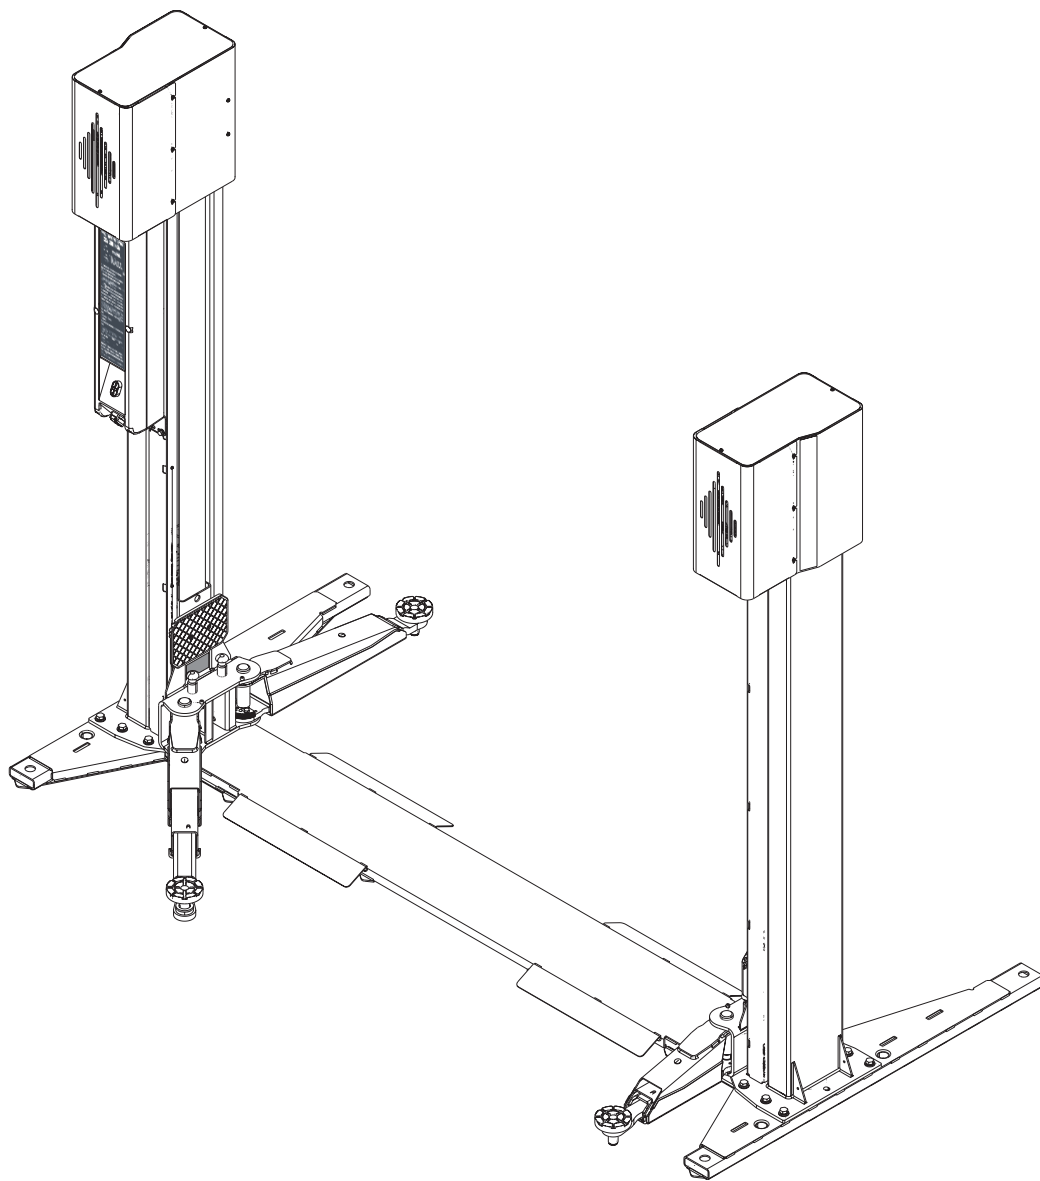

SPM32-S

ROT.SP32S.199324

2 SÄULEN HEBEBÜHNE

2 POST LIFT

SOLLEVATORE A 2 COLONNE

ELEVATEUR 2 COLONNES

ELEVADOR DE 2 COLUMNAS

**OPERATION & MAINTENANCE MANUAL**